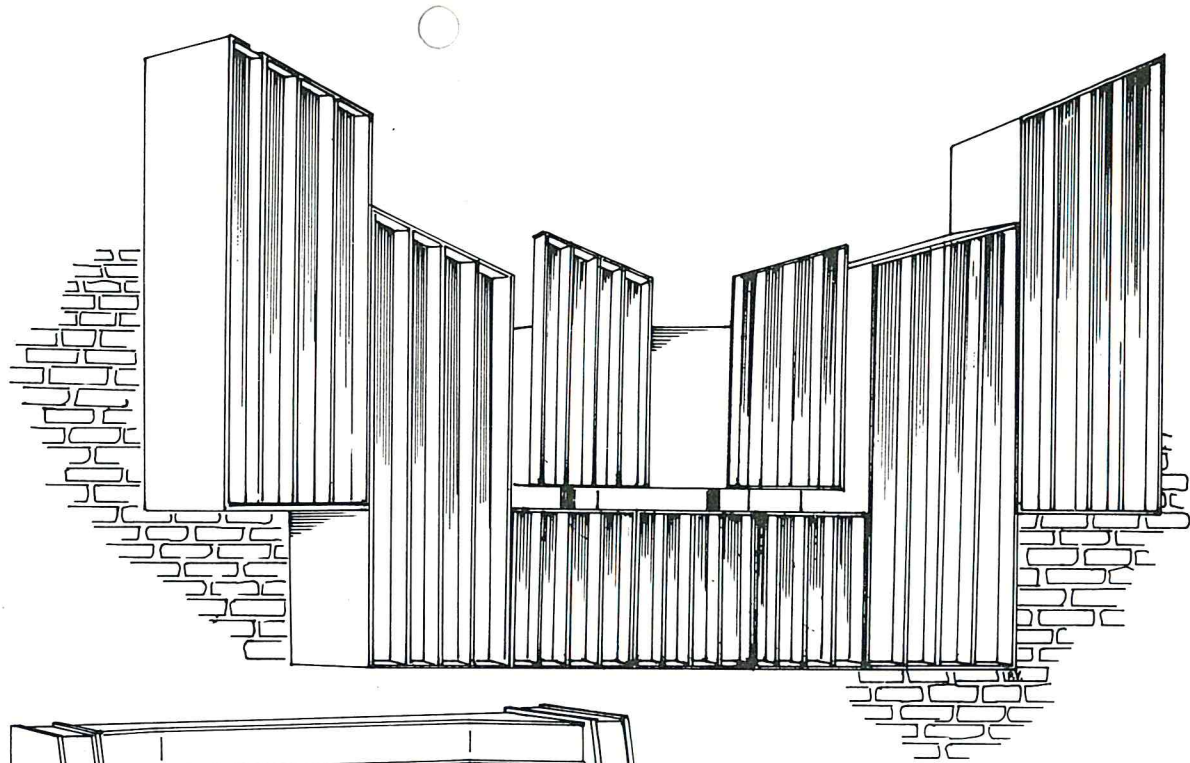

JOHANNUS Opus 100