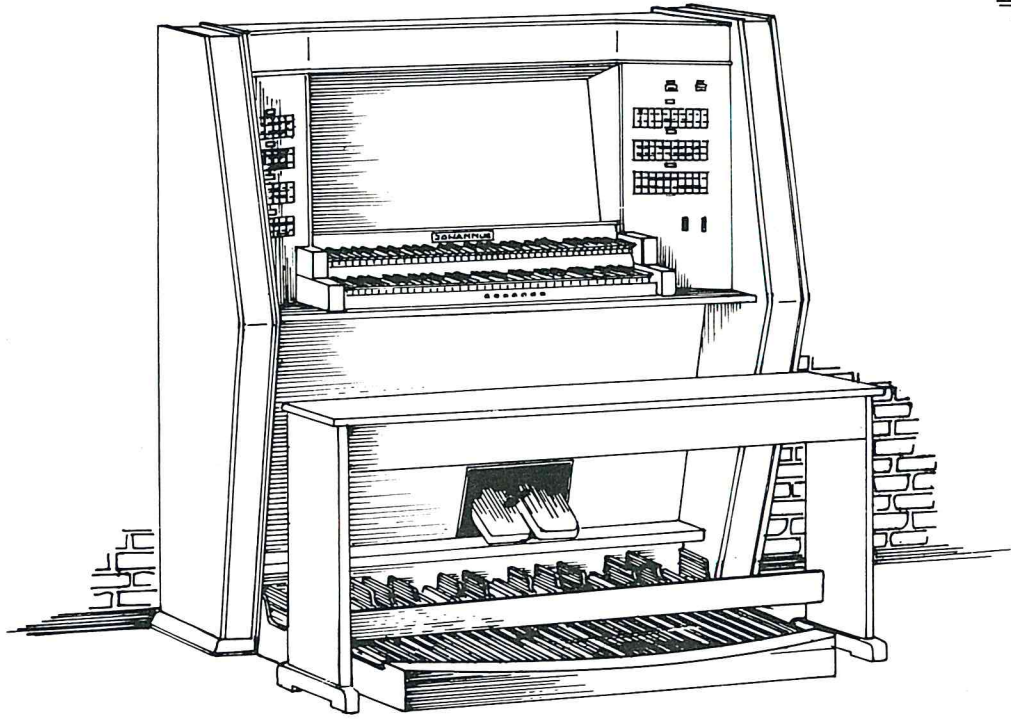

JOHANNUS Opus 100

JOHANNUS

Opus 100 (basismodel)

Dispositie-Disposition-Stoplist

Manuaal I

Prestant	16'
Prestant	8'
Gamba	8'
Holpijp	8'
Octaaf	4'
Open fluit	4'
Quint	2 ² / ₃ '
Octaaf	2'
Fluit	2'
Superquint	1 ¹ / ₃ '
Cornet	4 st.
Sesquialter	3 st.
Scherp	3 st.
Mixtuur	5 st.
Trompet	16'
Regaal	8'
Trompet	8'
Klaroen	4'

afmetingen speeltafel:

hoogte	: 151 cm
breedte	: 166 cm
diepte met pedaal en bank	: 115 cm

afmetingen sprekend gedeelte:

hoogte	: 227 cm
breedte	: 390 cm
diepte	: 65 cm

houtsoort : eiken naturel

Technical Data:

dimensions console:

hauteur	: 151 cm
largeur	: 166 cm
profondeur avec pédalier et banc	: 115 cm

dimensions la partie sonore:

hauteur	: 227 cm
largeur	: 390 cm
profondeur	: 65 cm

essence de bois : en chêne